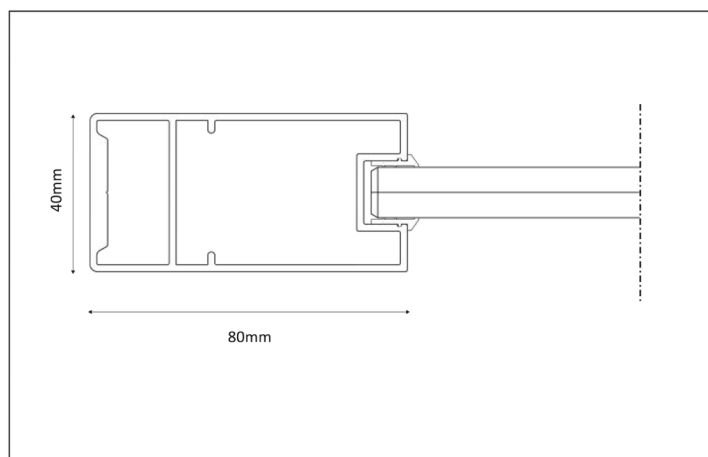

Alumínium keretes ajtók - egy üveggel közepén elhelyezve /KDEC

Leírás:

Dupla üveges, alumínium keretes ajtó.

Ajtó neve:

KDD

Profil szélessége:

100 mm

Ajtó vastagsága:

43 mm

Ajtó üvegezése:

Két 6 mm vastag edzett üvegtábla.

Zsanérok:

Rozsdamentes acél.

Színek:

Minden alumínium profil porfestett, a projekt specifikus RAL színben, 30% vagy 70% fényességi szinttel.

Ajtókeretek:

*Körülbelül $R_w=37dB$
üvegtábla, STC-re átszámítva +/- 1*

Szállítási idő:

5 hét az elfogadott rajzok után

KDEC door profile