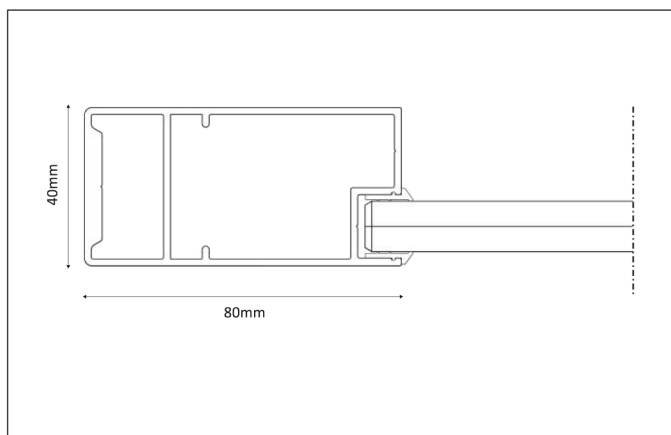

Alumínium keretes ajtók - egy üveggel kívülre elhelyezve / KDET

Leírás:

Egy üveges, alumínium keretes ajtó, eltolva középtől.

Ajtó neve:

KDET

Profil szélessége:

80 mm

Ajtó vastagsága:

40 mm

Ajtó üvegezése:

Laminált egyetlen üvegtábla, 12,76 mm vastag. Opcionálisan akusztikai fóliával felszerelve.

Zsanérok:

Rozsdamentes acél.

Színek:

Minden alumínium profil porfestett, a projekt specifikus RAL színben, 30% vagy 70% fényességi szinttel.

STC besorolás:

Körülbelül $R_w=36\text{dB}$

üvegtábla, STC-re átszámítva +/- 1

Szállítási idő:

4 hét az elfogadott rajzok után

KDET door profile